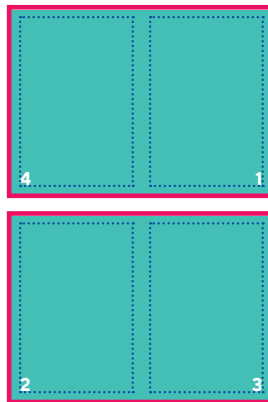

Druckformat

Endprodukt

Rückseite

105 mm

Vorderseite

105 mm

Datenformat: 216 x 154 mm

Das Format, in dem Ihre Druckdaten angelegt sein sollten. In diesem Format enthalten sind: 3 mm Beschnitt. Dieser Beschnitt wird während der Produktion von uns entfernt. Bitte legen Sie Hintergründe und randabfallende Objekte immer bis an den Rand Ihres Datenformats an, um weiße Seitenränder zu vermeiden.

Endformat: 210 x 148 mm

In diesem Format erhalten Sie Ihr fertiges Druckprodukt.

Sicherheitsabstand: 6 mm (auf allen Seiten)

Dieser Abstand Ihrer Texte und Informationen zum Rand des Endformats verhindert unerwünschten Anschnitt während der Produktion.

gut
gedruckt

Innenseite
105 mm

Innenseite
105 mm

Klappkarte | DIN A5 (offen) | Querformat | Doppelseitig bedruckt