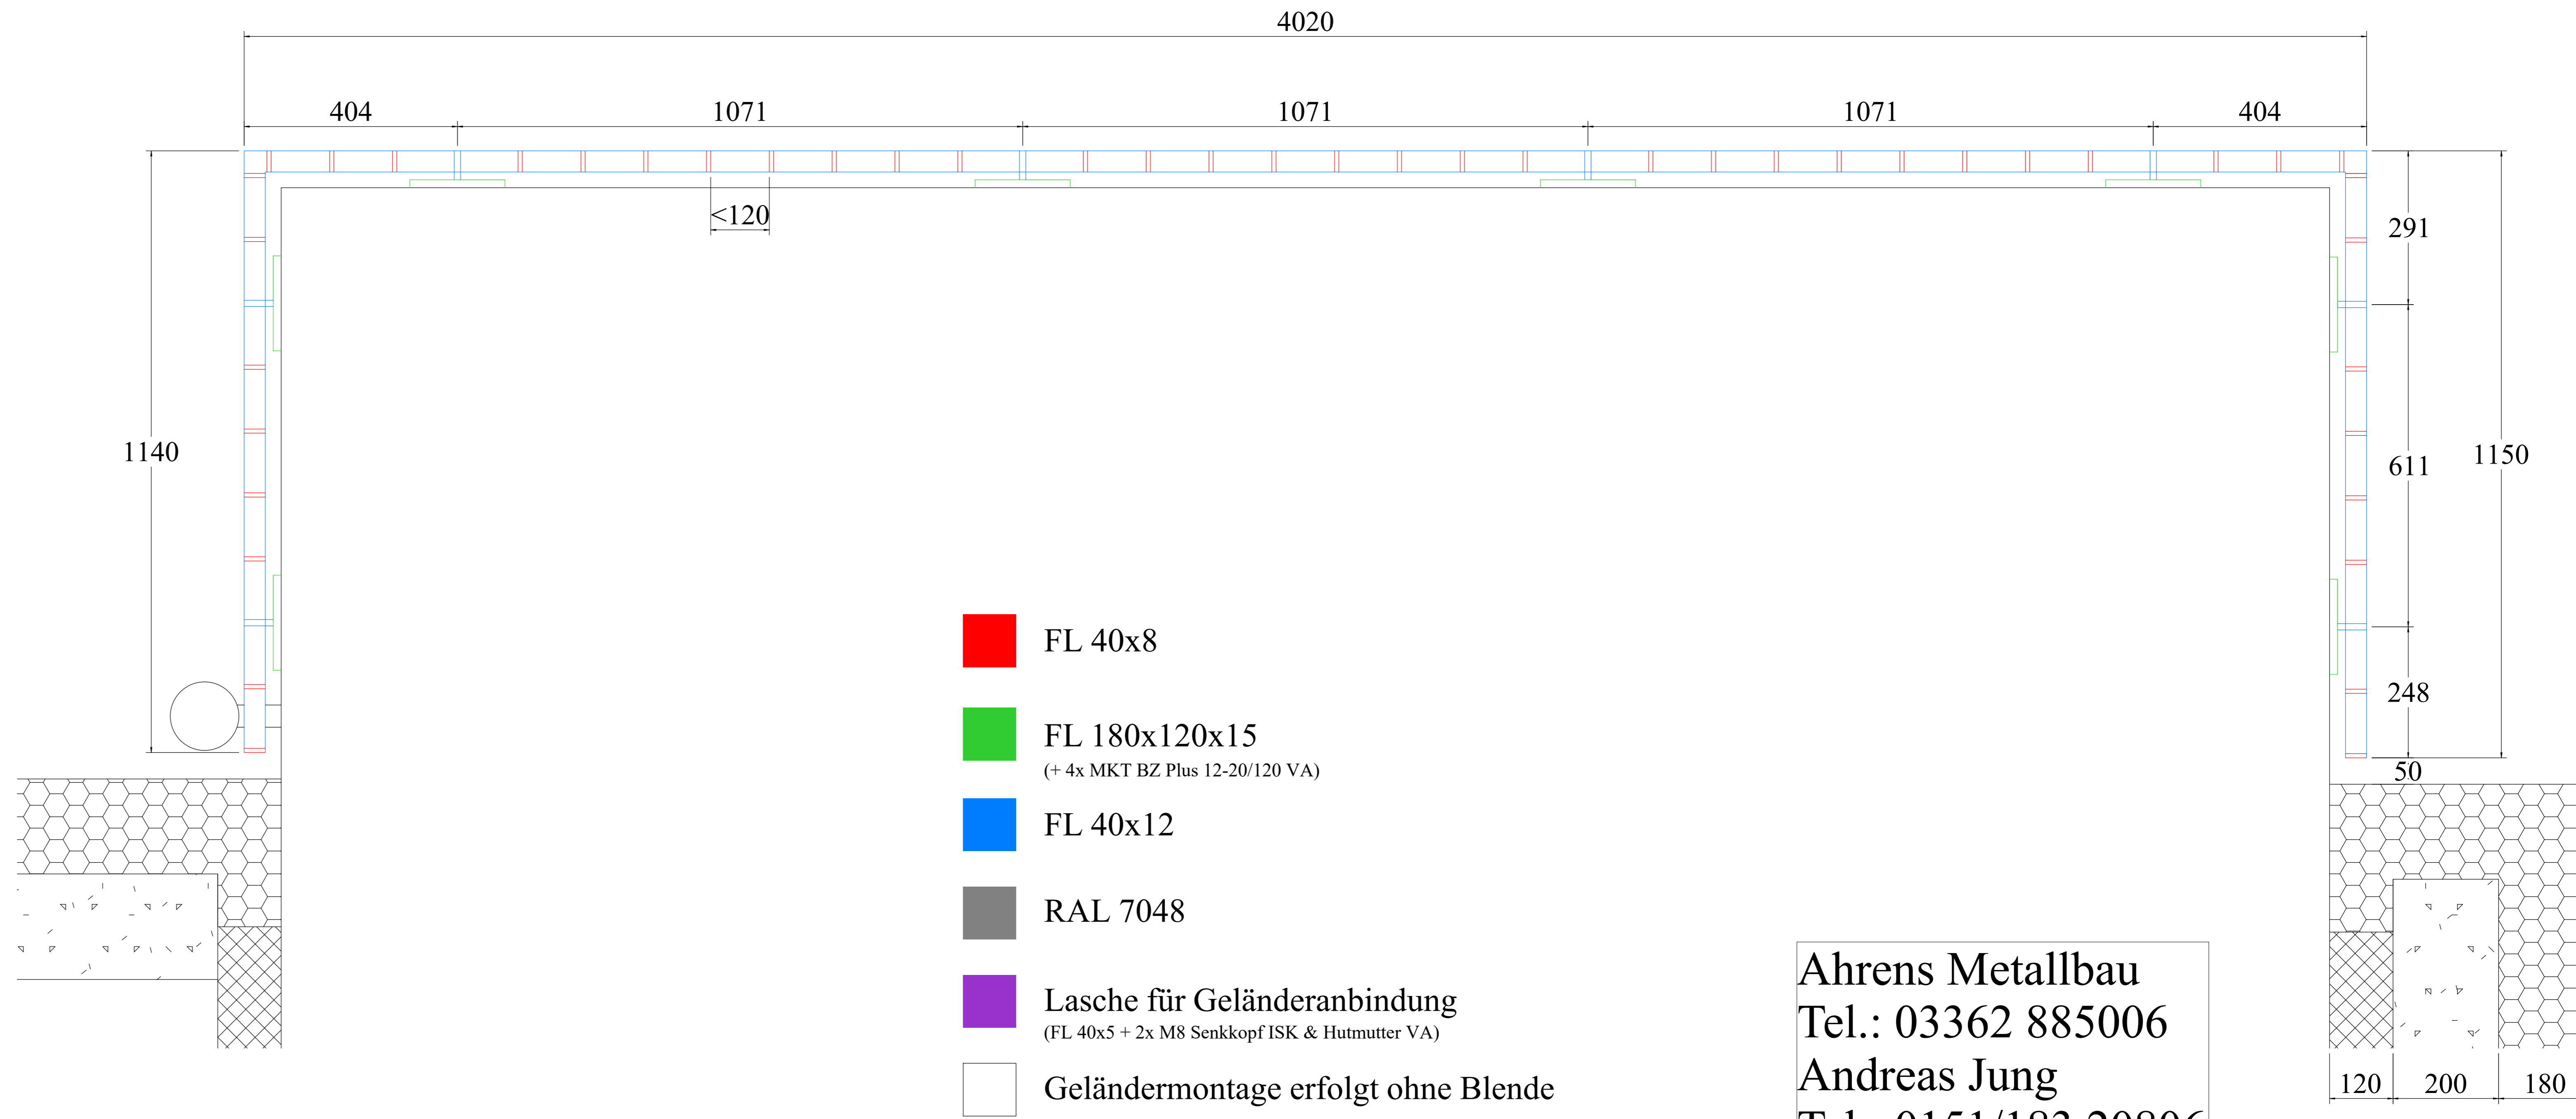

NUSS 2014-08-12 Ansicht Balkongeländer Bsp. Haus A 1.OG

Alle Geländer Feuerverzinkt und farb-
beschichtet RAL 7048

Geländermaße ergeben sich durch Aufmaß
vor Ort.

Geländerhöhe 1110 (>12m) vom Meterriss Innen.