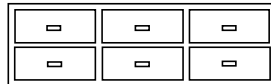

JABO Flex H02