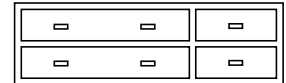

JABO Flex H08