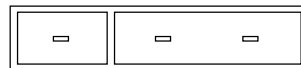

Flex Schubladenmodule

Flex N

JABO Flex N1

JABO Flex N2

JABO Flex N3

Höhe: 28 cm

Länge: 200 cm

Tiefe: 60 cm