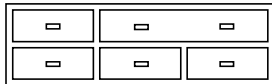

JABO Flex H09