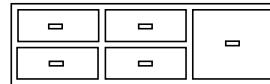

JABO Flex H03