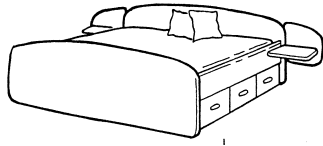

JABO Flex (Kiefer)

Flex N 22

Flex H 31

Kopfteile Flex N und H

N/H 1

N/H 2

N/H 3

Höhe: 68/78 cm
Breite: MM+13 cm

Höhe: 73/83 cm
Breite: MM+13 cm

Höhe: 82/92 cm
Breite: MM+27/30 cm

Fußteile Flex N und H

N/H 1

N/H 2

N/H 3

Höhe: 49/59 cm
Breite: MM+13 cm

Höhe: 63/73 cm
Breite: MM+13 cm

Höhe: 72/82 cm
Breite: MM+23,5/27 cm

Modellzusammensetzung:

Die erste Nummer nach dem Buchstaben N oder H ist immer die Kopfteilnummer, die Zweite ist immer die Fußteilnummer – Beispiel: Flex N 31 Kopfteil: N 3 und Fußteil: N 1