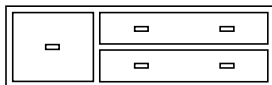

JABO Flex H21