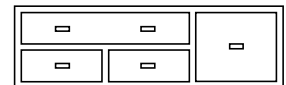

JABO Flex H24

Höhe: 38 cm

Länge: 200 cm

Tiefe: 60 cm

Alle Module sind beidseitig montierbar, meistens werden jedoch alle geraden Modulnr. für rechts und alle ungeraden Modulnr. für links verwendet.

Die Schubladenmodule werden montiert geliefert. Die Schubladen laufen auf Teleskopschienen.