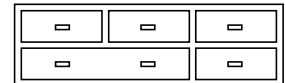

JABO Flex H20