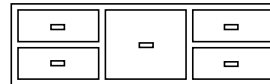

JABO Flex H11