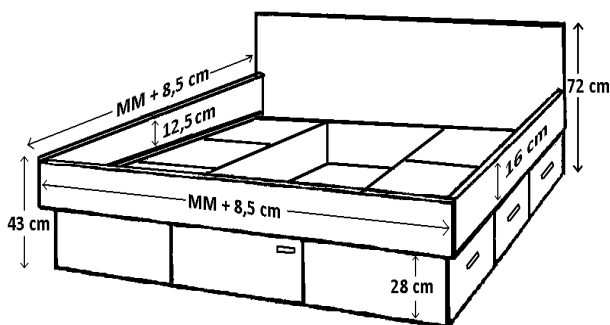

JABO Klassik (Kiefer)

Klassik 34

Klassik 36

Gegen Aufpreis auch in den Längen 190 cm, 210 cm und 220 cm lieferbar.
Bei Colour-Mix 10 % Aufpreis der teuersten Oberflächenbehandlung.

Klassik 34/36 Ablage

Bettbreite m/ Ablage: MM+ 88,5 cm
Holzstärke: 40 mm

Griffmulde (31)

Klassik Schubladenmodule

Klassik 34

JABO N1

JABO N2

JABO N3

Höhe: 28 cm

Länge: 200 cm

JABO H23

JABO H24

Höhe: 38 cm

Länge: 200 cm

Tiefe: 60 cm

Alle Module sind beidseitig montierbar, meistens werden jedoch alle geraden Modulnr. für rechts und alle ungeraden Modulnr. für links verwendet.

Die Schubladenmodule werden montiert geliefert. Die Schubladen laufen auf Teleskopschienen.

JABO H24

Höhe: 38 cm

Länge: 200 cm

Tiefe: 60 cm

Alle Module sind beidseitig montierbar, meistens werden jedoch alle geraden Modulnr. für rechts und alle ungeraden Modulnr. für links verwendet. Die Schubladenmodule werden montiert geliefert. Die Schubladen laufen auf Teleskopschienen.