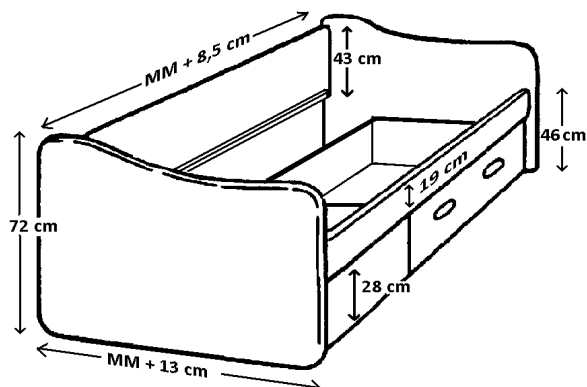

JABO Klassik (Kiefer)

Klassik 04