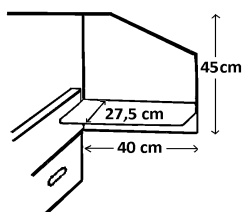

JABO Klassik (Kiefer)

Klassik 34

Klassik 36

Gegen Aufpreis auch in den Längen 190 cm, 210 cm und 220 cm lieferbar.
Bei Colour-Mix 10 % Aufpreis der teuersten Oberflächenbehandlung.

Klassik 34/36 Ablage

Bettbreite m/ Ablage: MM+ 88,5 cm
Holzstärke: 40 mm

JABO H23

JABO H24

Höhe: 38 cm

Länge: 200 cm

Tiefe: 60 cm

Alle Module sind beidseitig montierbar, meistens werden jedoch alle geraden Modulnr. für rechts und alle ungeraden Modulnr. für links verwendet.

Die Schubladenmodule werden montiert geliefert. Die Schubladen laufen auf Teleskopschienen.

JABO H24

Höhe: 38 cm

Länge: 200 cm

Tiefe: 60 cm

Alle Module sind beidseitig montierbar, meistens werden jedoch alle geraden Modulnr. für rechts und alle ungeraden Modulnr. für links verwendet. Die Schubladenmodule werden montiert geliefert. Die Schubladen laufen auf Teleskopschienen.