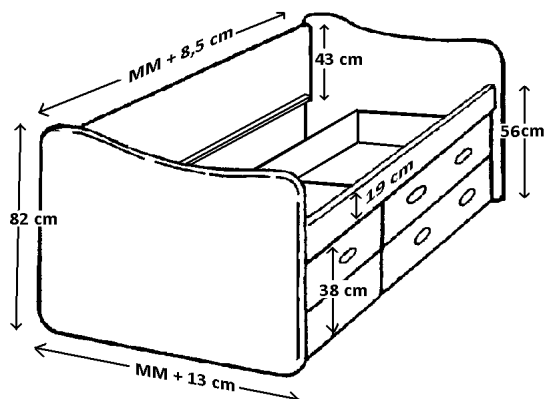

JABO H23

JABO H24

Höhe: 38 cm

Länge: 200 cm

Tiefe: 60 cm

Alle Module sind beidseitig montierbar, meistens werden jedoch alle geraden Modulnr. für rechts und alle ungeraden Modulnr. für links verwendet.

Die Schubladenmodule werden montiert geliefert. Die Schubladen laufen auf Teleskopschienen.

JABO Klassik (Kiefer)

Klassik 04

Klassik 06

Einlegetiefe für Matratze: 15 cm

Holzstärke: 40 mm

Gegen Aufpreis auch in den Längen 190 cm, 210 cm und 220 cm lieferbar.
Bei Colour-Mix 10 % Aufpreis der teuersten Oberflächenbehandlung.