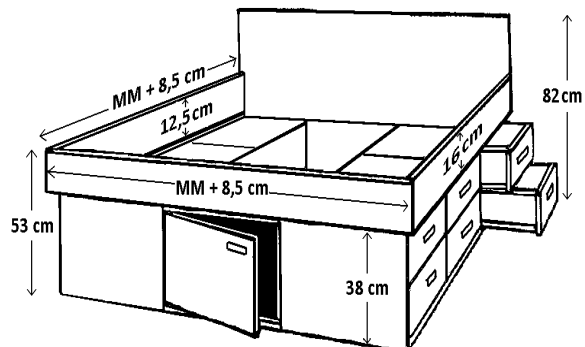

JABO Klassik (Kiefer)

Klassik 34

Klassik 36

Gegen Aufpreis auch in den Längen 190 cm, 210 cm und 220 cm lieferbar.
Bei Colour-Mix 10 % Aufpreis der teuersten Oberflächenbehandlung.

Klassik 34/36 Ablage

Bettbreite m/ Ablage: MM+ 88,5 cm
Holzstärke: 40 mm

Griffmulde (31)

Klassik Schubladenmodule

Klassik 34

JABO N1

JABO N2

JABO N3

Höhe: 28 cm

Länge: 200 cm

JABO H23

JABO H24

Höhe: 38 cm

Länge: 200 cm

Tiefe: 60 cm

Alle Module sind beidseitig montierbar, meistens werden jedoch alle geraden Modulnr. für rechts und alle ungeraden Modulnr. für links verwendet.

Die Schubladenmodule werden montiert geliefert. Die Schubladen laufen auf Teleskopschienen.

JABO H24

Höhe: 38 cm

Länge: 200 cm

Tiefe: 60 cm

Alle Module sind beidseitig montierbar, meistens werden jedoch alle geraden Modulnr. für rechts und alle ungeraden Modulnr. für links verwendet. Die Schubladenmodule werden montiert geliefert. Die Schubladen laufen auf Teleskopschienen.