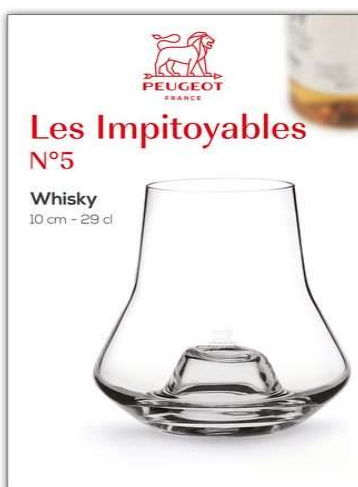

Whisky- une Brantweinglas

Les Impitoyables N°5

1er Box : 29,90 € jetzt 25,00€