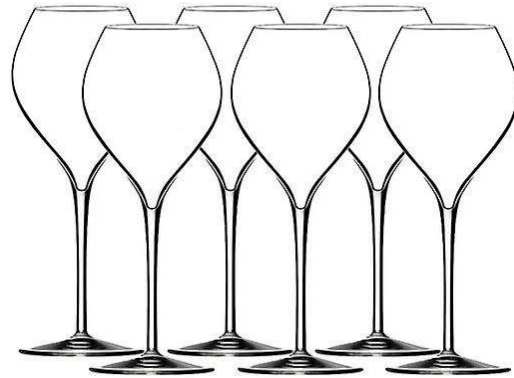

Grand Champagne Nr. 45 Ultraligh - Mundgeblasen

in Zusammenarbeit mit Chefsommelier Philipp Jamesse entwickelt und ist das offizielle Glas vieler renommierter Champagnerhäuser

Preis : 45.-€ verkauf ab ein 6er Set 270.-€ jetzt 249.-€