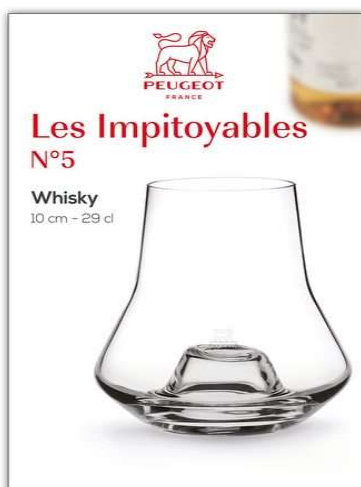

Spirituosen Dégustation Glas

Les Impitoyables N°5

1er Box : 29,90 € jetzt 25,00€