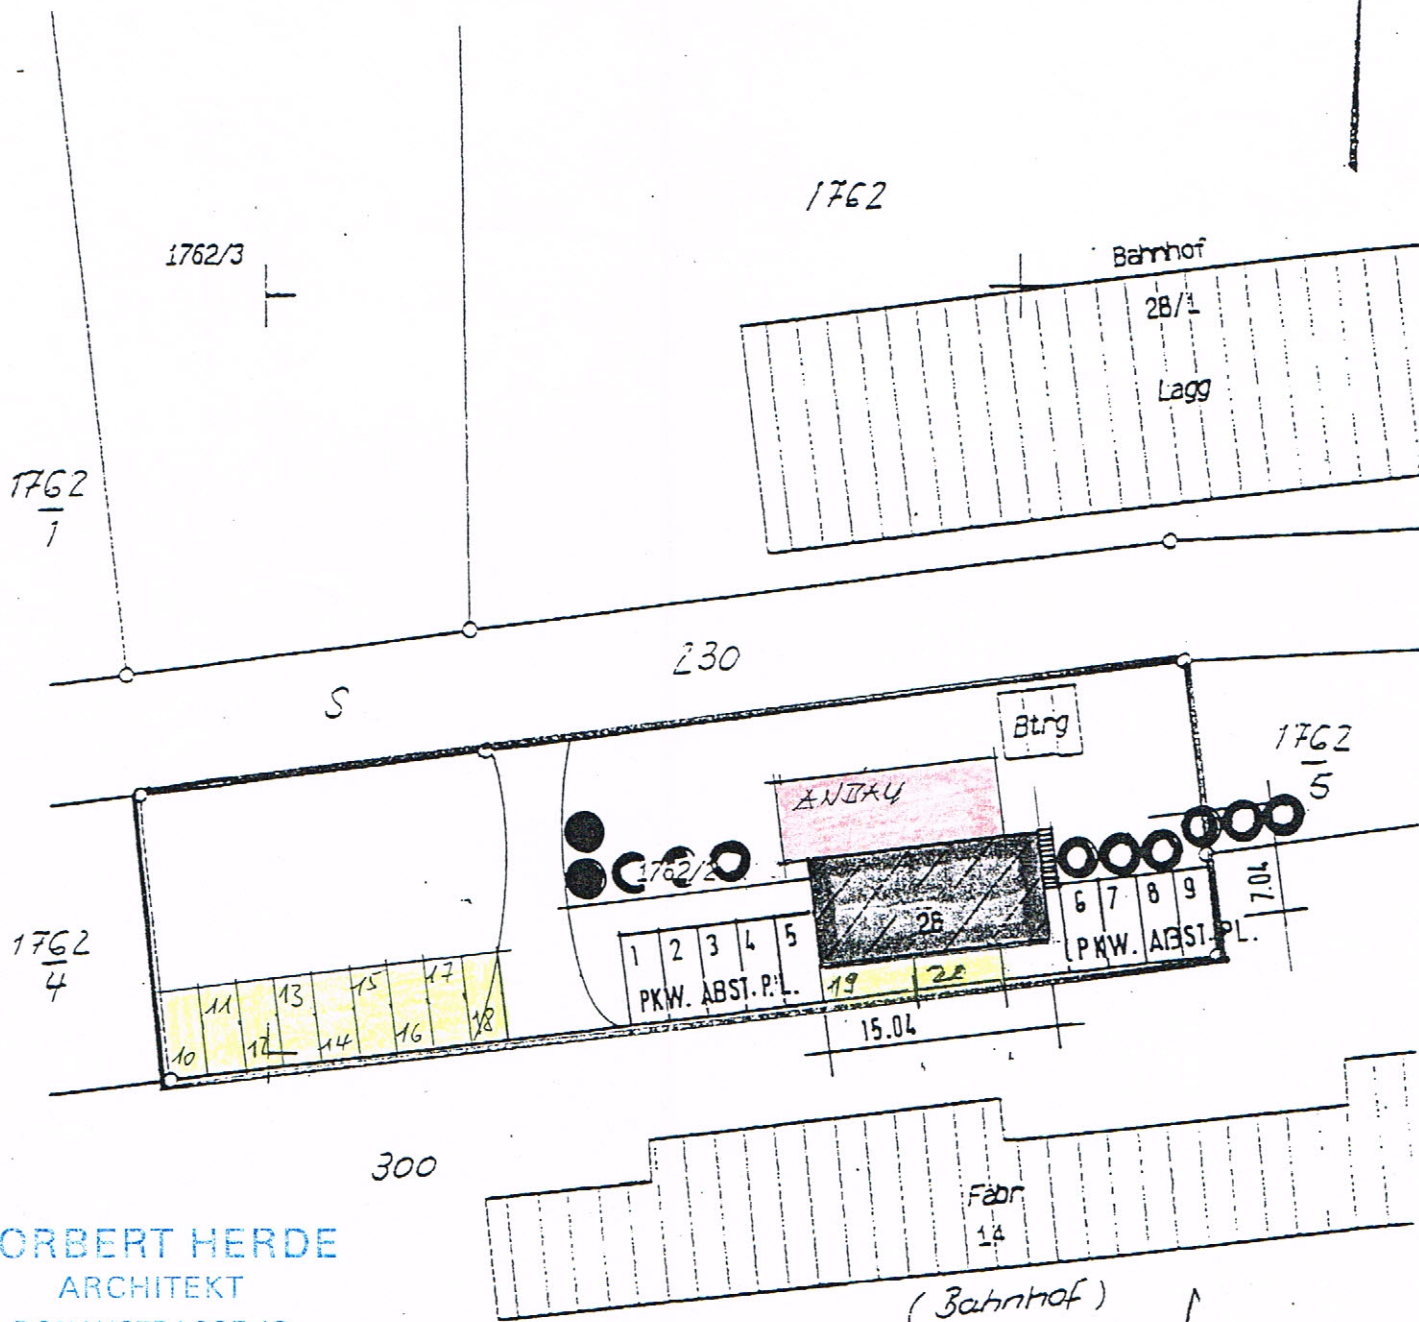

Landkreis Sigmaringen

Gemeinde Mengen

Gemarkung Mengen

NORBERT HERDE
 ARCHITEKT
 DONAUSTRASSE 18
 72516 SCHEER
 TEL. 075 72-711600

EXITWURF 23.02.2011

ERGÄNZT : SCHEER DEN 19. Okt. 1993
 FREIER ARCHITEKT:

NORBERT HERDE
 ARCHITEKT
 OBERE SONNENBERGSTRASSE 15
 72516 SCHEER / DONAU
 TELEFON 075 72 711600
 TELEFAX 075 72 18574

Maßstab 1 : 500

Unbeglaubigter Auszug aus der Flurkarte 50 4679
 für die Flurstücke 1762/2
 gefertigt am 19. Okt. 1993
 Stadt Vermessungsamt Sigmaringen
 Außenstelle Saulgau