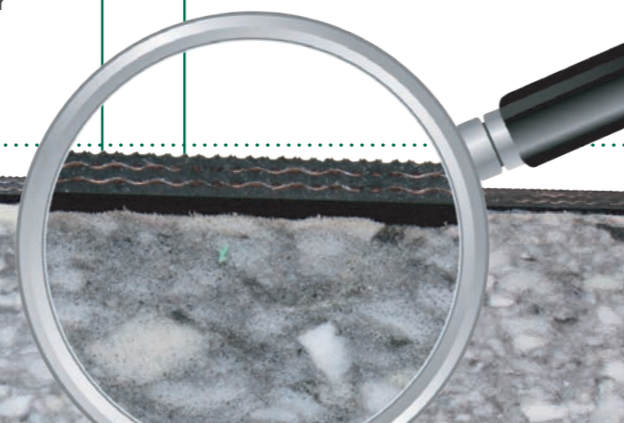

TECHN. DATEN

Spezifikationen

Gefälle	3-4% (Von Experten empfohlen)
Breite	Deckbahn als Meterware
Länge	1.80 m
Dicke	80/30 mm
Material	Gemisch aus Latex und Polyurethan
Deckbahn	Dünne Deckbahn mit zwei Nylon-schichten für maximale Strapazierfähigkeit
Wartung	Minimum an Wartungsaufwand
Garantie	10 Jahre Garantie auf die Deckbahn 5 Jahre Garantie auf die Matratze

REDUZIERTERBAUKOSTEN

Dank dem Gefälle von 3-4%, kann diese Komfortmatratze auf ebenen Betonböden montiert werden.

EIN GEFÄLLE VON 3-4%

Optimaler Liegekomfort, und Flüssigkeiten entweichen schneller von der Matratzenoberfläche.

EINMALIGKEIT

Matratze mit Gefälle:
Höchster Liegekomfort und kosteneffiziente Montage

Gummideckbahn mit doppelter Nylonschicht

Sehr strapazierfähiges Neugummi

STALL-AUSSTATTUNG BELEUCHTUNG, BÜRSTEN, MATTEN