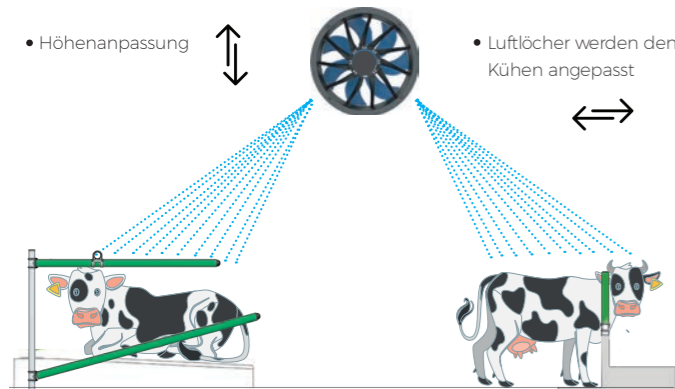

Auf Wunsch mit unserer einfachen, praxisorientierten Steuerung auch vollautomatisch geregelt.

KRATZBÜRSTEN

Die passende Kratzbürste für ihren Betrieb!

RUTSCHFESTE FLÄCHEN

Gummimatten auf Maß - zum günstigen Preis!

COWSY BREEZE BELÜFTUNG

FRISCHE AUSSENLUFT WIRD EFFIZIENT INS INNERE GELEITET

Eine einfache und äußerst wirksame Methode, um dafür zu sorgen, dass Ihre Kühe immer frische Luft atmen. Ihre Kühe werden gesünder und geben mehr Milch.