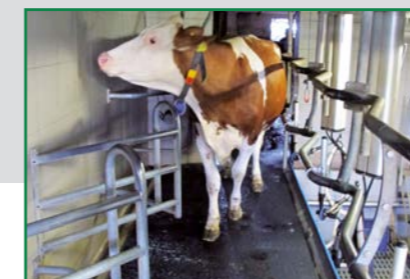

Auf Wunsch mit unserer einfachen, praxisorientierten Steuerung auch vollautomatisch geregelt.

KRATZBÜRSTEN

Die passende Kratzbürste für ihren Betrieb!

RUTSCHFESTE FLÄCHEN

Gummimatten auf Maß - zum günstigen Preis!

COWSY BREEZE BELÜFTUNG

FRISCHE AUSSENLUFT WIRD EFFIZIENT INS INNERE GELEITET

Eine einfache und äußerst wirksame Methode, um dafür zu sorgen, dass Ihre Kühe immer frische Luft atmen. Ihre Kühe werden gesünder und geben mehr Milch.