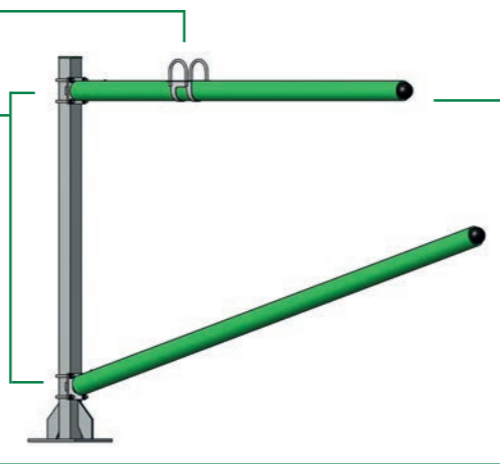

SCHNELLERES UND SICHERES AUSTRETEN AUS DER BOX

Das obere Rohr ist kürzer, damit die Kuh schnell, leicht und unbeschwert aus der Liegebox kommen kann

FLEX STALL

Innovative Liegeboxen bieten den Kühen den optimalen Liegekomfort im Stall. Das führt zu ruhigen und gesunden Tieren, die ihre Brunst verbessern. Die Liegezeit wird durchschnittlich um 1,5 Stunden täglich erhöht.

10 Jahre Garantie!

LatexSoft KOMFORTMATRATZE

LatexSoft besteht aus 2 Teilen. Eine 4cm Polylatex Matratze sowie eine mit Gewebe verstärkte Neugummideckbahn. Sie ermöglicht maximale Liegezeiten und einen geringen Arbeitsaufwand. Optional ist Polybrisket als flexibles Bugbrett erhältlich. Es bringt die Kuh in die richtige Liegeposition um unnötigen Reinigungsaufwand zu vermeiden.