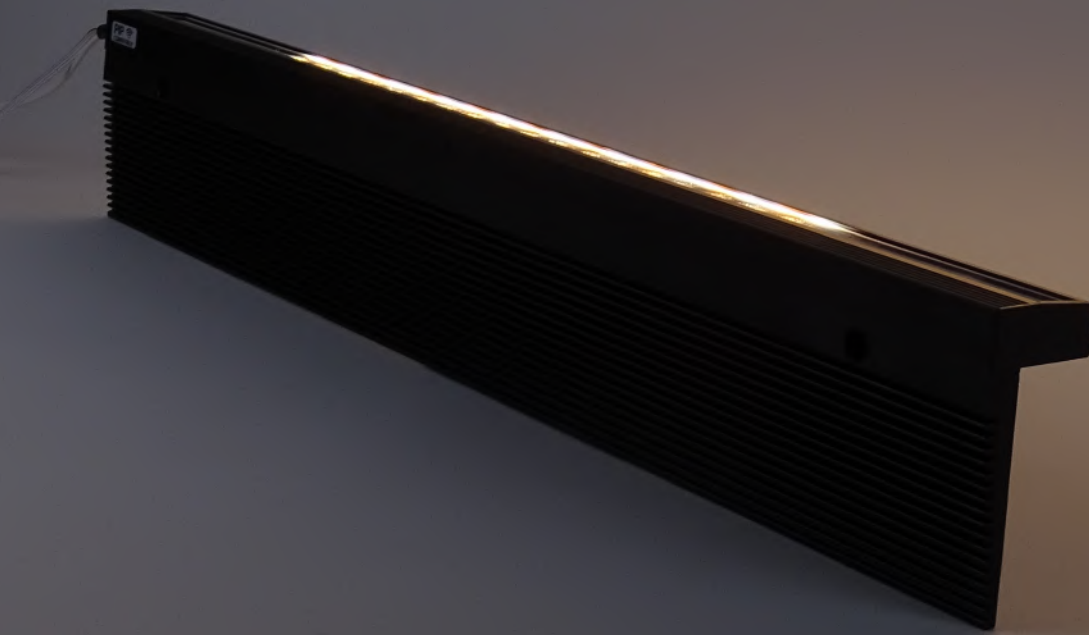

SyncSPACE

Indirekte Raumbelichtung

Büro, Wohnraum und Küche

40 - 70 Watt LED

Farbtemperaturen stufenlos von 2300 - 4000 Kelvin einstellbar

Anwendungsbeispiele

Indirekte Deckenbeleuchtung mit LED Streifenband.

SYNCLIFY Deckenbeleuchtung

Weitere Anwendungen im Büro, in der Küche auf Oberschränken, im Wohnraum auf Hochschrank, im Bad...

Montagebeispiel

Technologie:
Bartenbach Reflektoren MDB-W

70 Watt Version
24 VDC
Masse: H.105 mm, B. 45 mm, L 600 mm

40 Watt Version
24 VDC
Masse: H.105 mm, B. 45 mm, L 400 mm