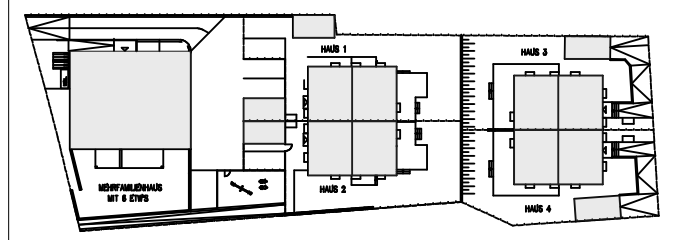

ERDGESCHOSS

GESAMTÜBERSICHT ERDGESCHOSS

UNMASSSTÄBLICH

FENDT
PLANEN | BAUEN

DONAUFÜRTH STR. 3 b, 86368 GERSTHOFEN
 TELEFON 0821-650 97 -0
 TELEFAX 0821-650 971-20
 E-MAIL: MAIL@FENDT-PLANEN-BAUEN.DE