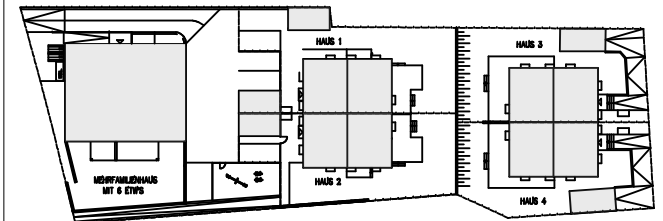

KELLERGESCHOSS

GESAMTÜBERSICHT KELLERGESCHOSS

UNMASSSTÄBLICH

FENDT
PLANEN | BAUEN

DONAUWORTHER STR. 3 b, 86368 GERSTHOFEN
TELEFON 0821-650 97 -0
TELEFAX 0821-650 971-20
E-MAIL: MAIL@FENDT-PLANEN-BAUEN.DE