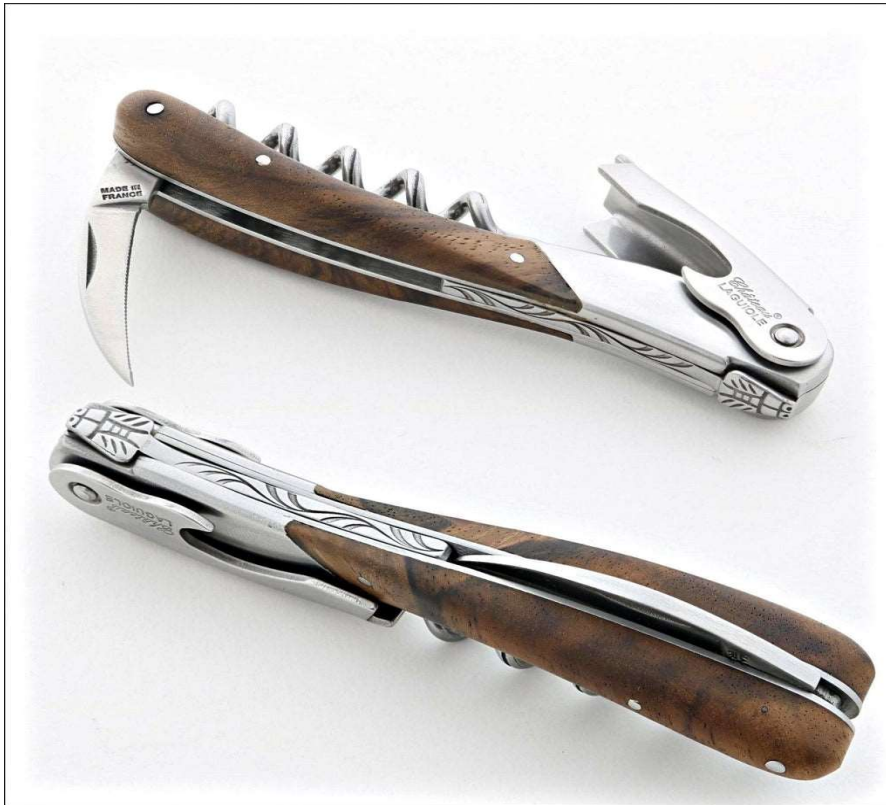

## The Durand z.Zt. nicht lieferbar

The Durand ist ein speziell entwickelter Korkenzieher, der für das Öffnen von Weinraritäten konzipiert wurde.

## AUSTERNMESER 15.- €

Laguiole

Château Laguiole  
Stamina rouge

Château Laguiole  
Shinya Tasaki

Château Laguiole  
Edge

Château Laguiole  
Mechior

strahlt mit seinem breiten  
und großzügigen Griff

Château LAGUIOLE Classic Bois de Rose ( Rosenholz )